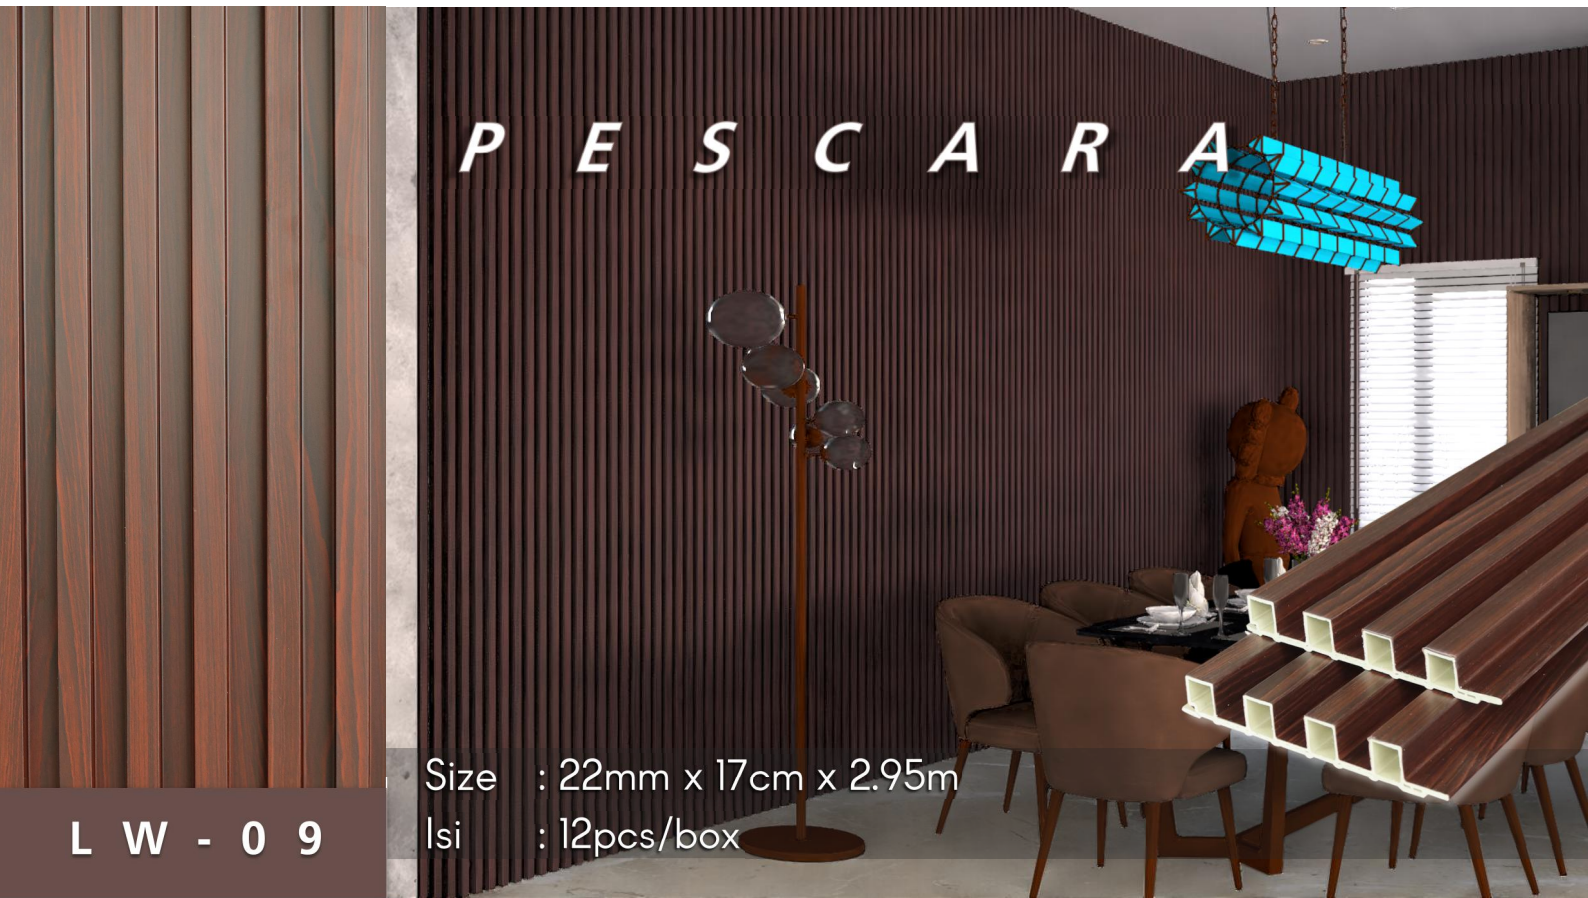

LAIV WPC PANEL

Laiv wallpanel

NOBLE WALNUT

Size : 22mm x 17cm x 2.95m
Isi : 12pcs/box

L W - 0 3

CALINA WOOD

Size : 22mm x 17cm x 2.95m
Isi : 12pcs/box

L W - 0 4

NATURE OAK

Size : 22mm x 17cm x 2.95m
Isi : 12pcs/box

L W - 0 5

RED MAPLE

Size : 22mm x 17cm x 2.95m
Isi : 12pcs/box

L W - 0 6

Laiv wallpanel

P E S C A R A

Size : 22mm x 17cm x 2.95m
 Isi : 12pcs/box

L W - 0 9

V I N T A G E C A S C A D E

Size : 22mm x 17cm x 2.95m
 Isi : 12pcs/box

L W - 1 0

Laiv wallpanel

Laiv wallpanel

Waterproof and moisture-proof