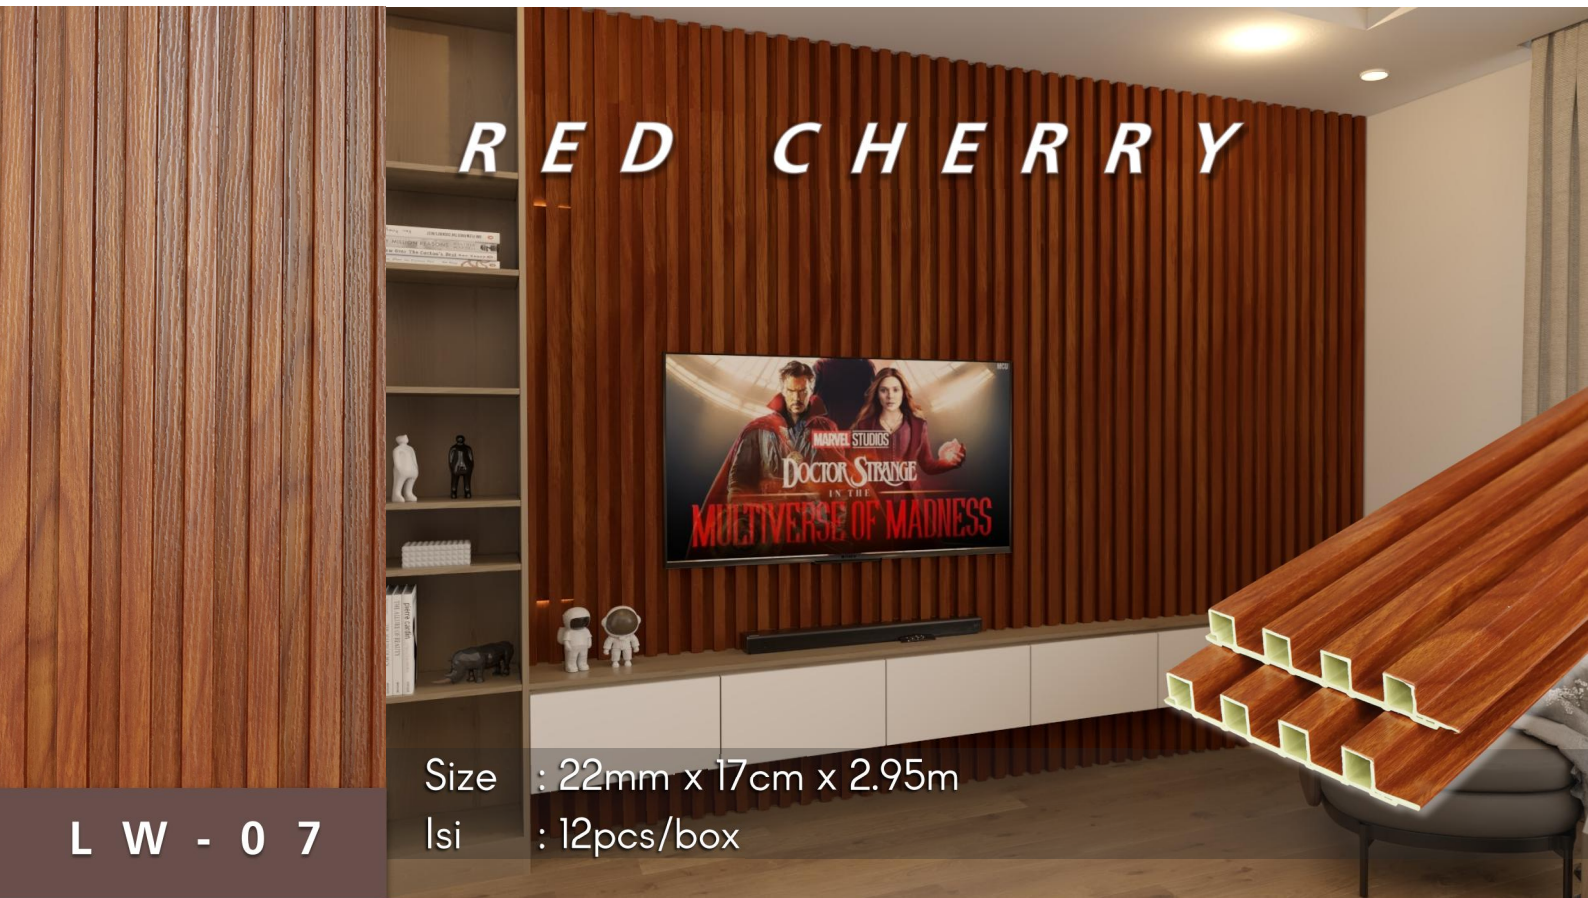

NATURE OAK

Size : 22mm x 17cm x 2.95m
Isi : 12pcs/box

L W - 0 5

RED MAPLE

Size : 22mm x 17cm x 2.95m
Isi : 12pcs/box

L W - 0 6

Laiv wallpanel

P E S C A R A

Size : 22mm x 17cm x 2.95m
 Isi : 12pcs/box

L W - 0 9

V I N T A G E C A S C A D E

Size : 22mm x 17cm x 2.95m
 Isi : 12pcs/box

L W - 1 0

Laiv wallpanel

Laiv wallpanel

Waterproof and moisture-proof