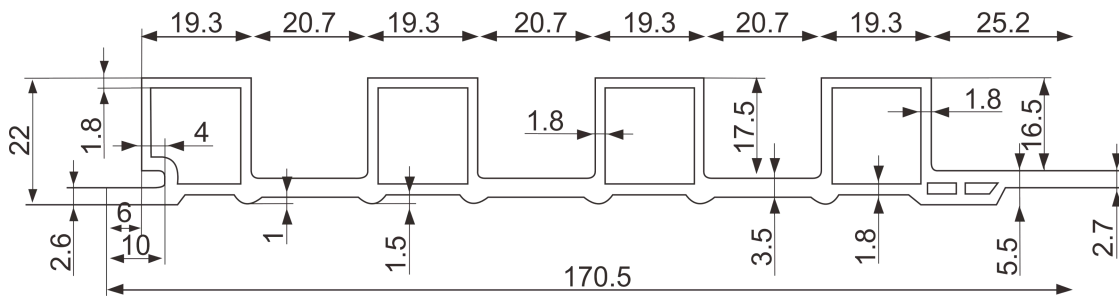

Detail Size